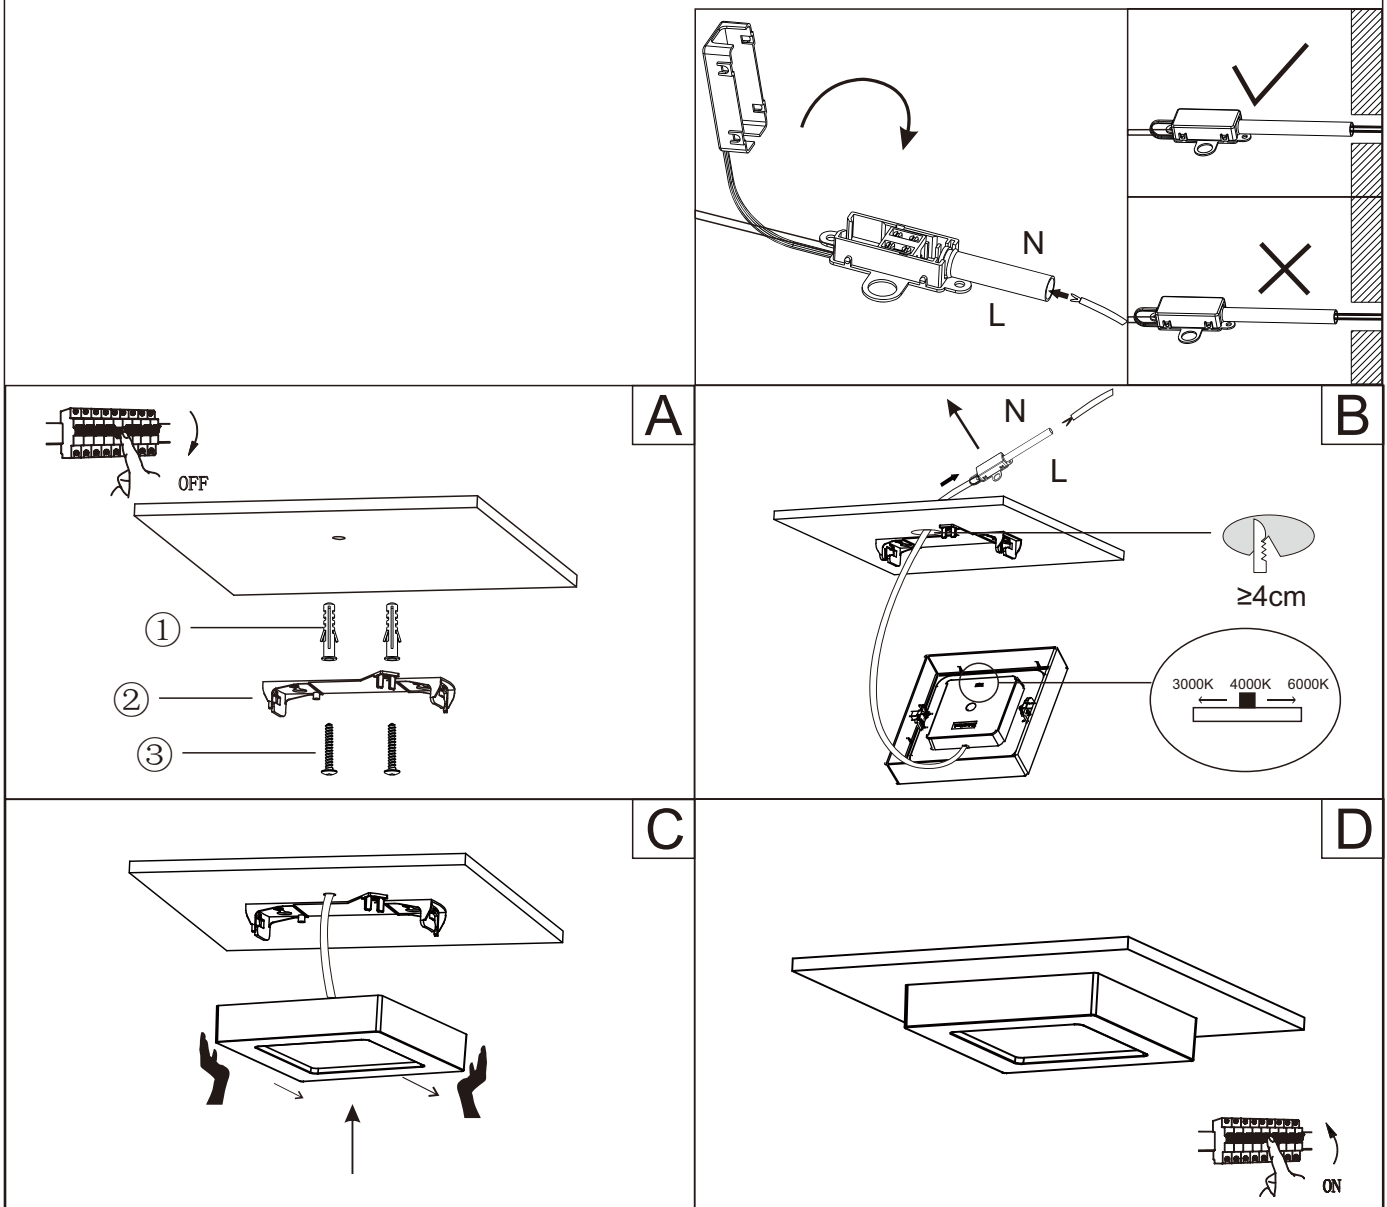

## 41606-9D

GLOBO Handels GmbH  
Gewerbestr. 3  
A-9184 Sankt Peter

**DE****Lichtquelle:**

Die Lichtquelle ist nicht tauschbar, weil sie konstruktionsbedingt fest mit dem umgebenden Produkt verbunden ist.